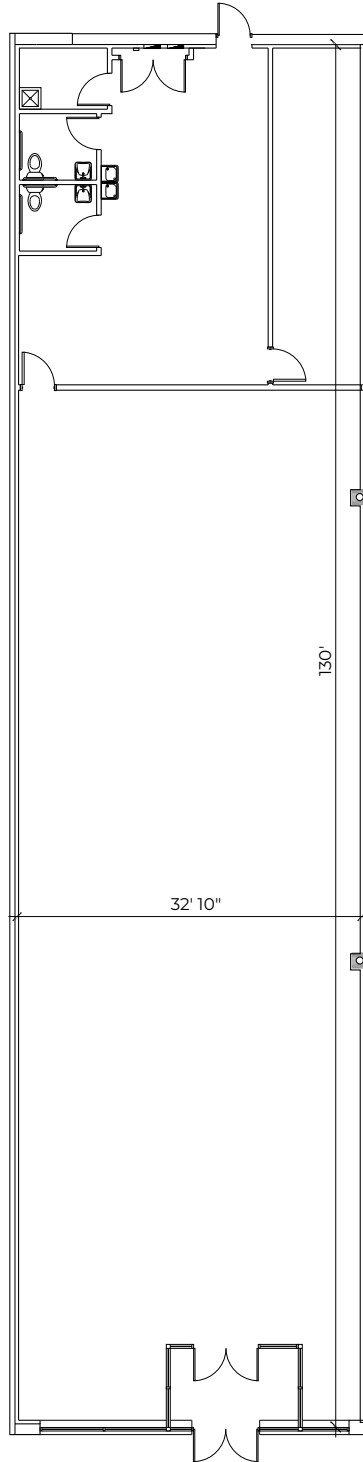

# SHIPPENSBURG SHOPPING CENTER

SUITE 7

4,271 SF

**Pomegranate**  
**REAL ESTATE**  
POMRE.COM