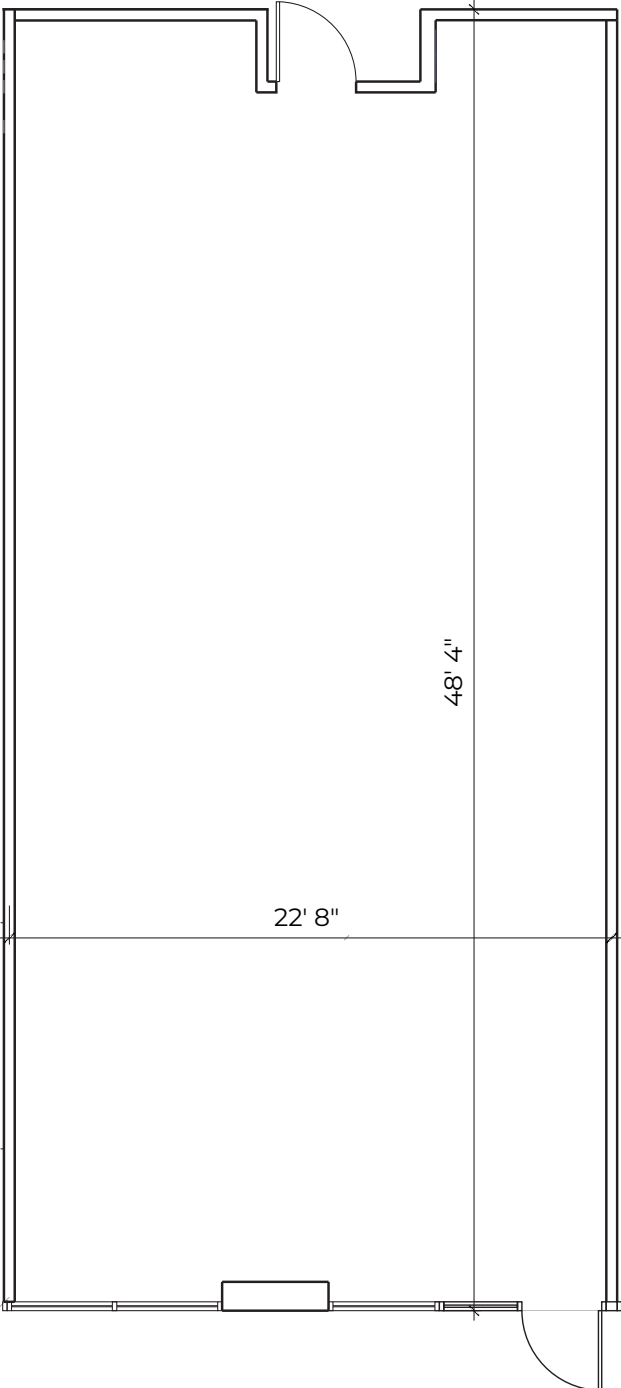

# SHELLY PLAZA

SUITE 7

1,133 SF

Pomegranate  
REAL ESTATE  
POMRE.COM