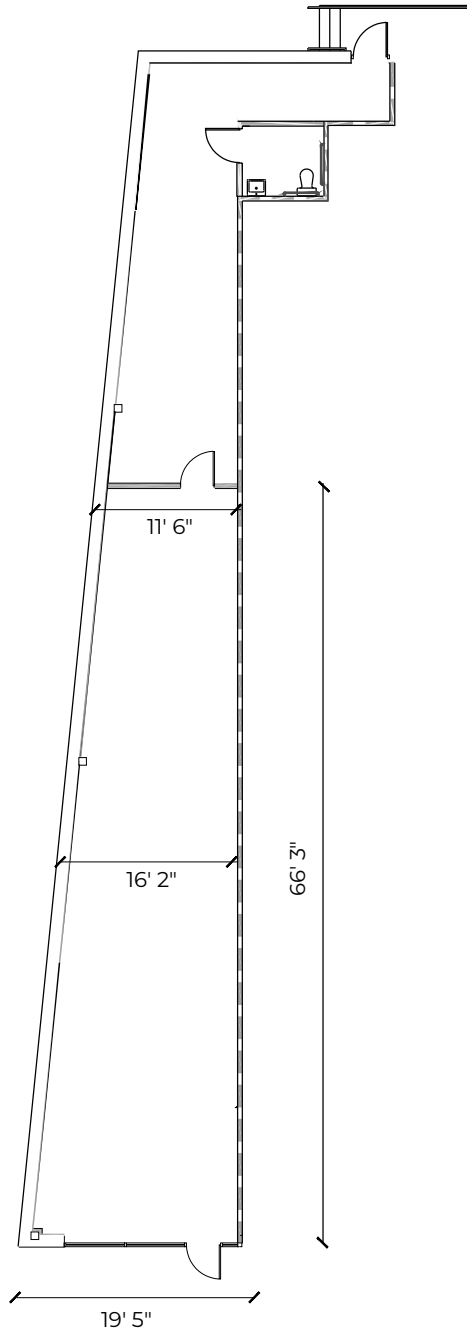

SHELLY PLAZA

SUITE 5

1,562 SF

Pomegranate
REAL ESTATE
POMRE.COM