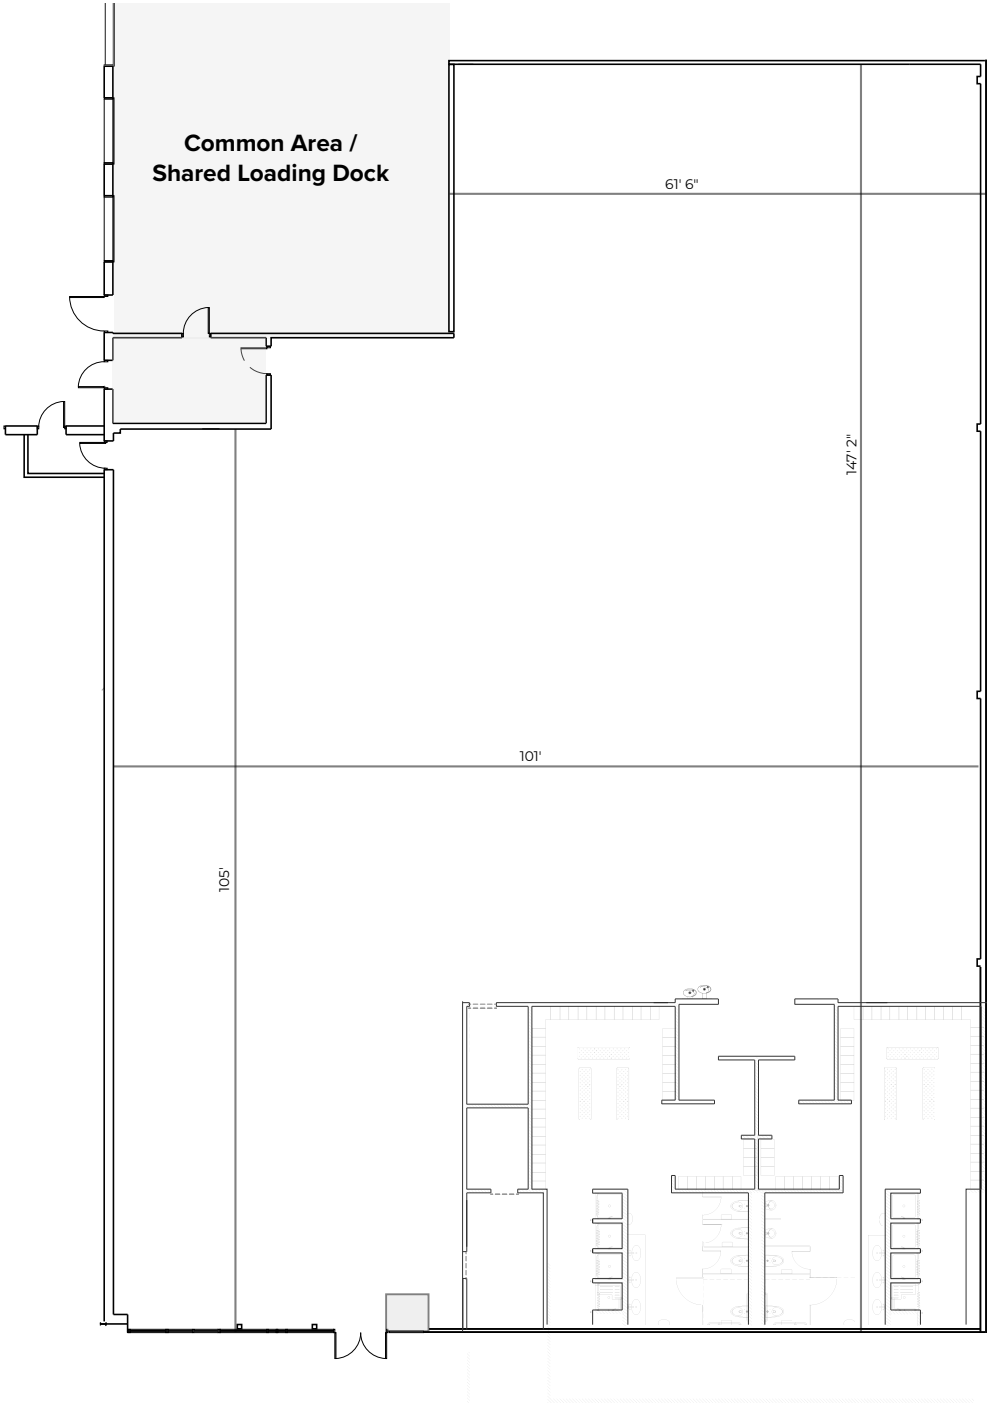

SHELLY PLAZA

SUITE 2

13,500 SF

Pomegranate
REAL ESTATE
POMRE.COM