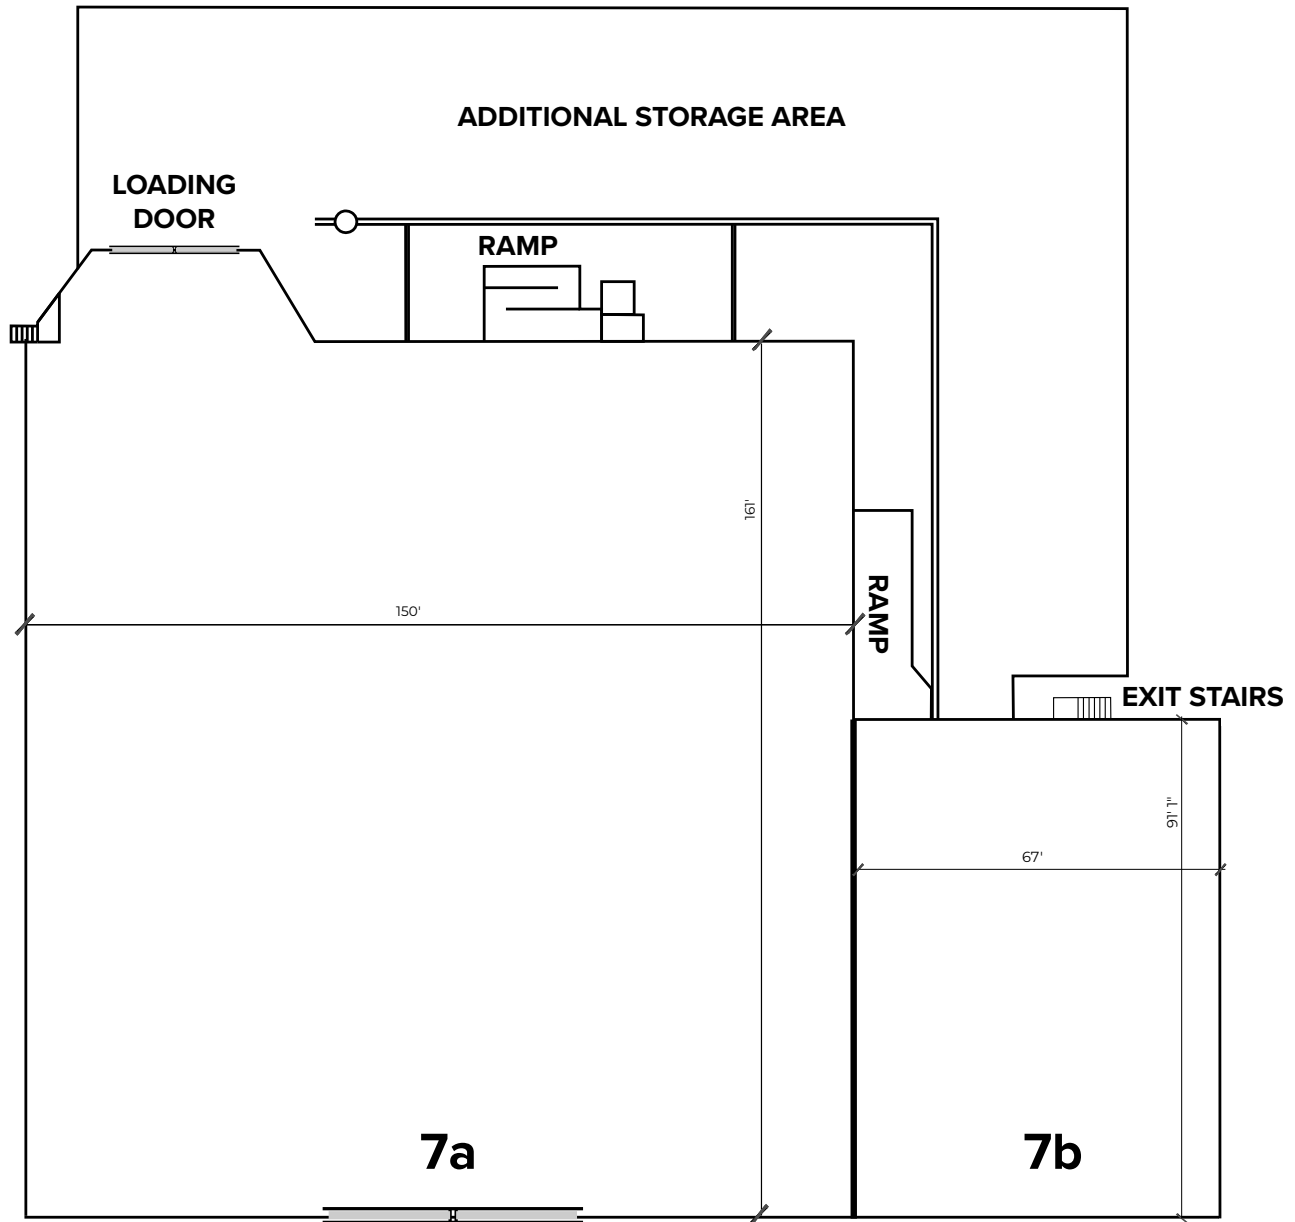

NORTH POINT PLAZA

SUITE 7a

24,840 SF

SUITE 7b

6,170 SF

Pomegranate
REAL ESTATE
POMRE.COM