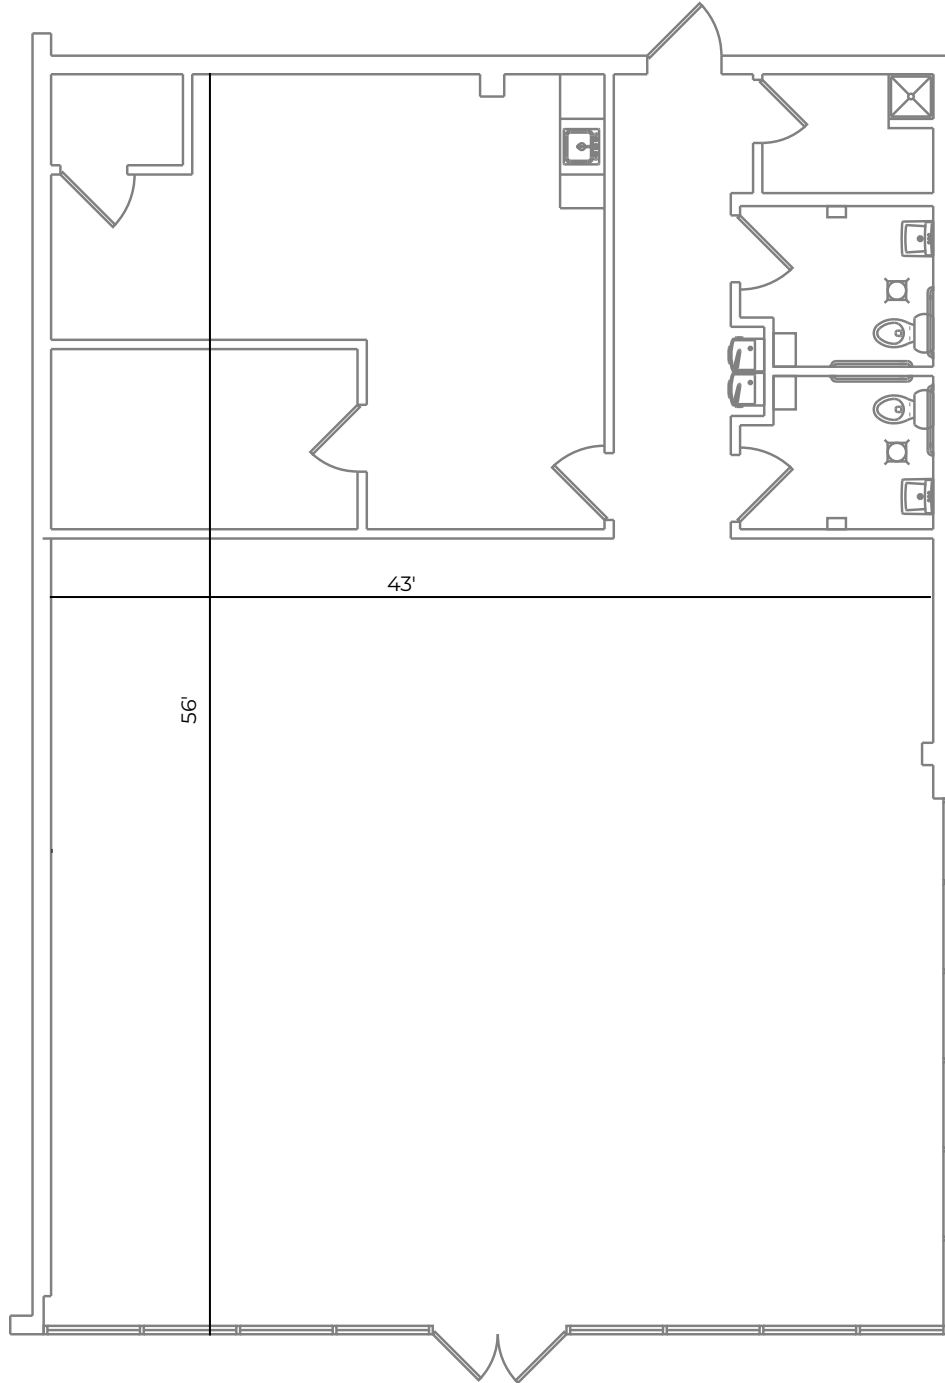

THE CROSSROADS

SUITE 34 2,400 SF

Pomegranate
REAL ESTATE
POMRE.COM