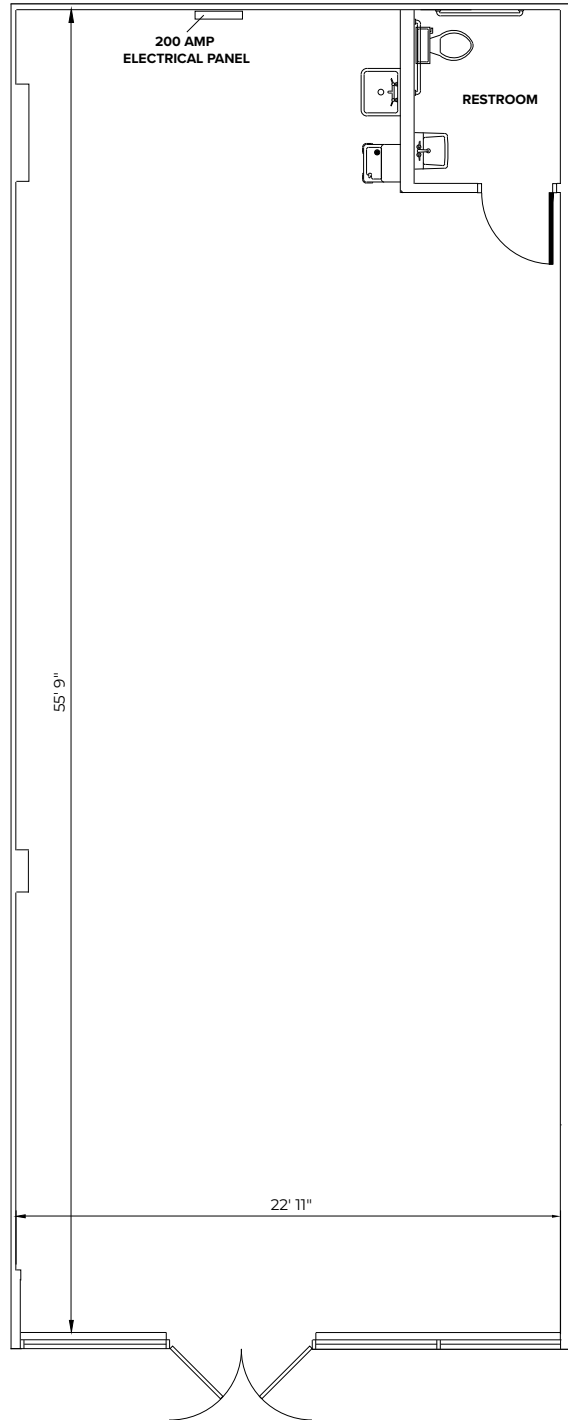

CROSSROADS

SUITE 23

1,442 SF

Pomegranate
REAL ESTATE
POMRE.COM