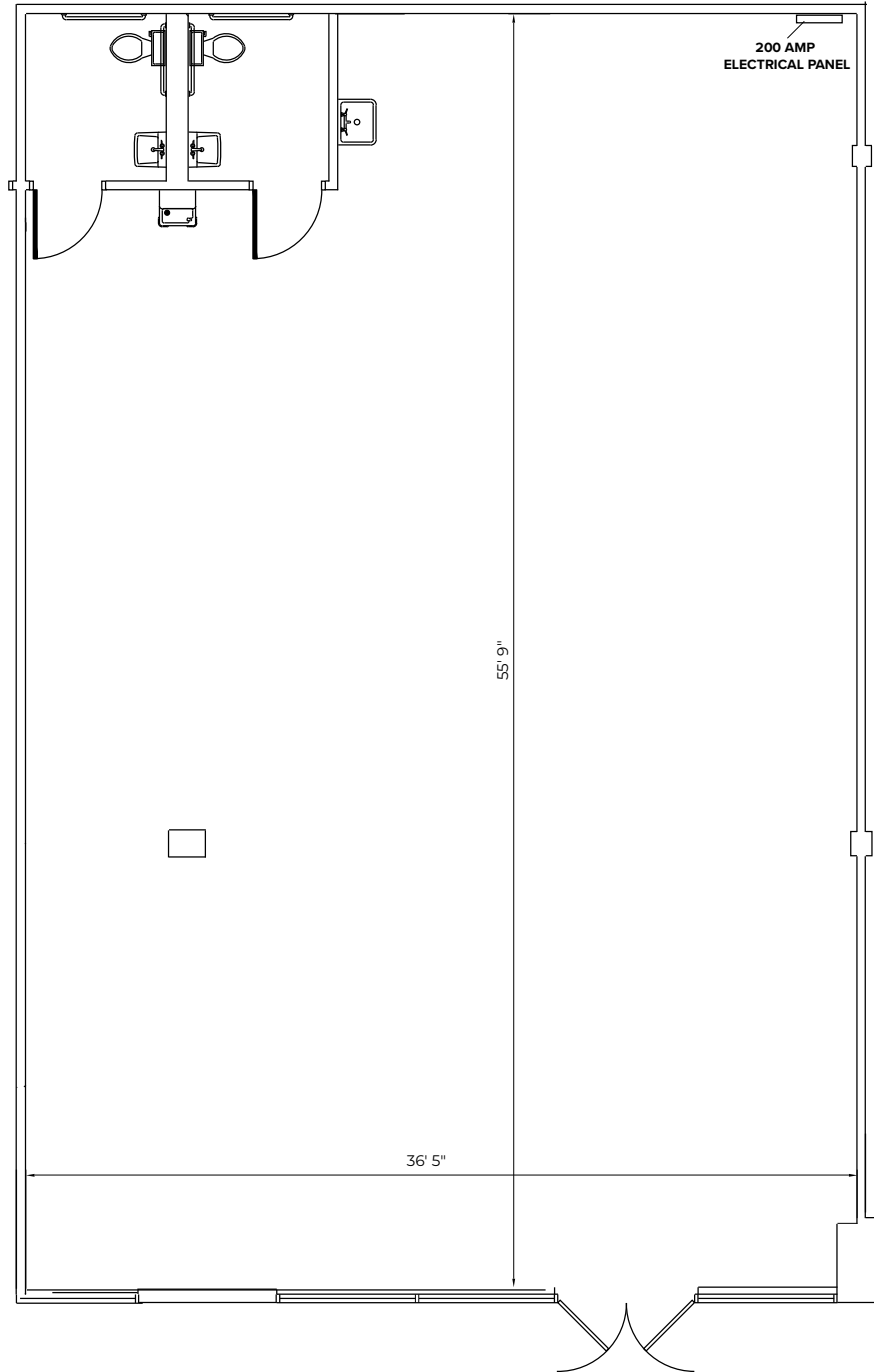

CROSSROADS

SUITE 22

2,236 SF

Pomegranate
REAL ESTATE
POMRE.COM