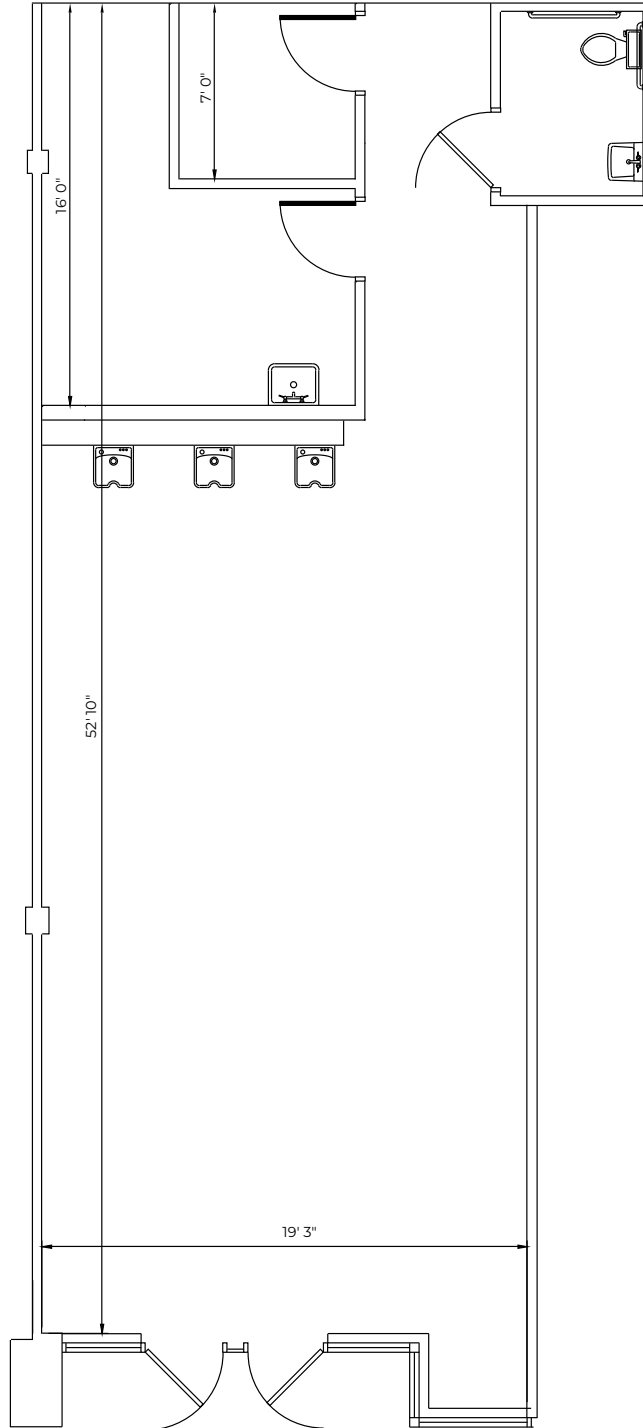

CROSSROADS

SUITE 21

1,064 SF

Pomegranate
REAL ESTATE
POMRE.COM