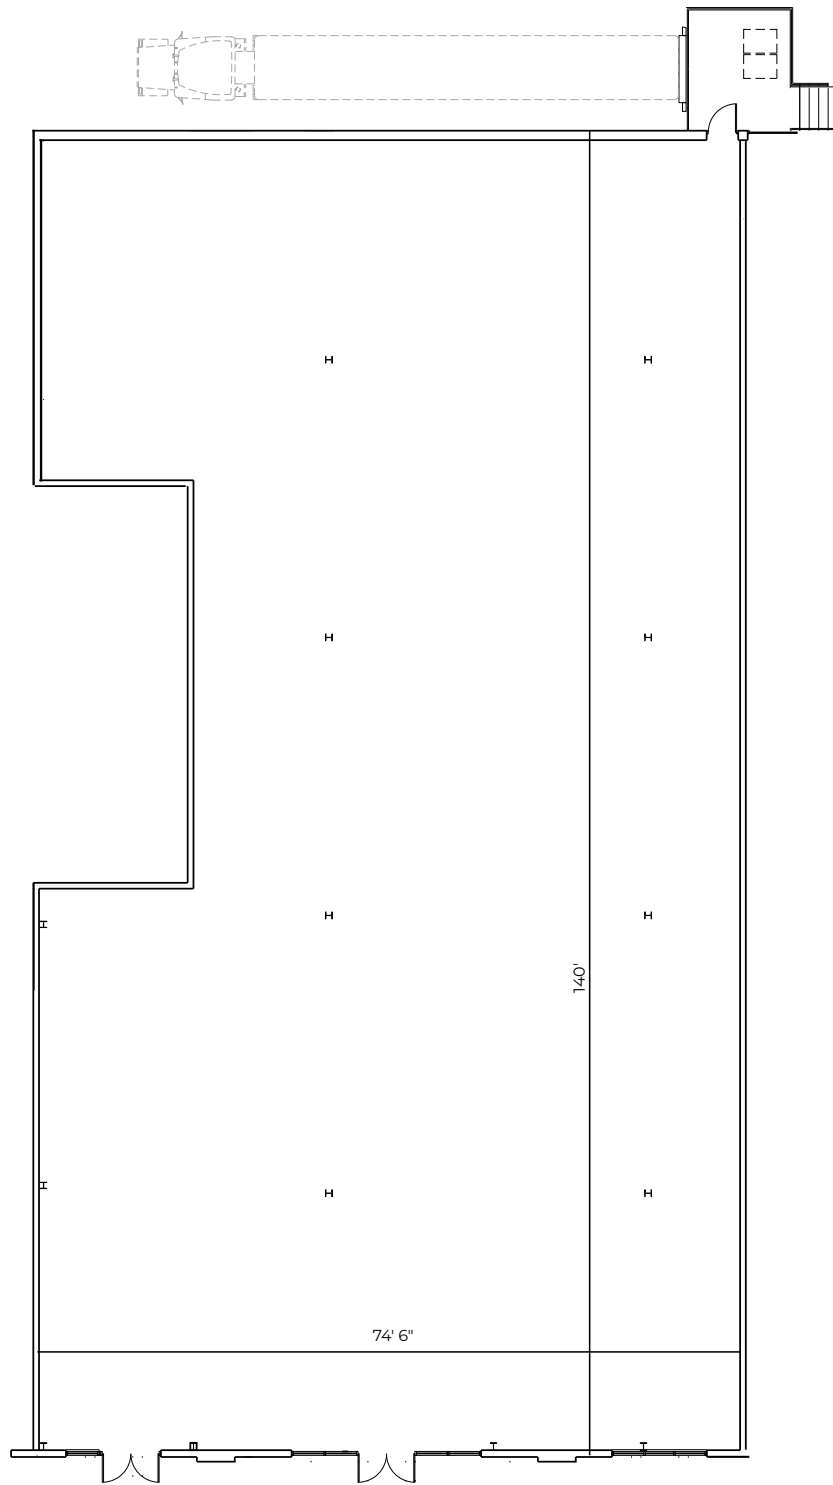

THE CROSSROADS

SUITE 2

9,870 SF

Pomegranate
REAL ESTATE
POMRE.COM