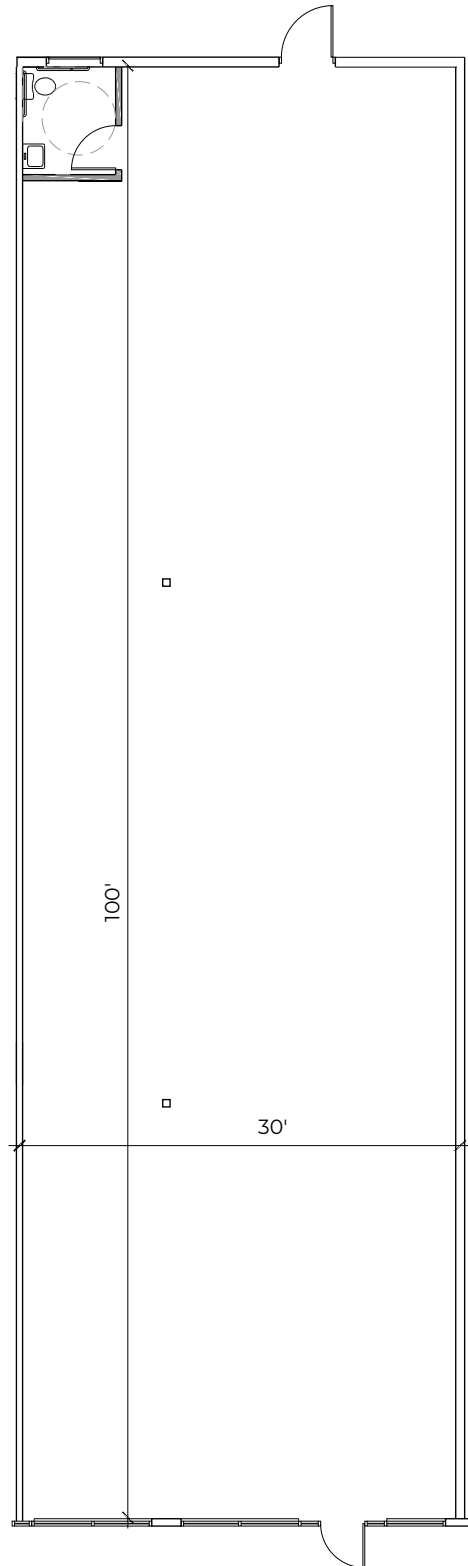

CARLISLE COMMERCE CENTER

SUITE 5

3,000 SF

Pomegranate
REAL ESTATE
POMRE.COM